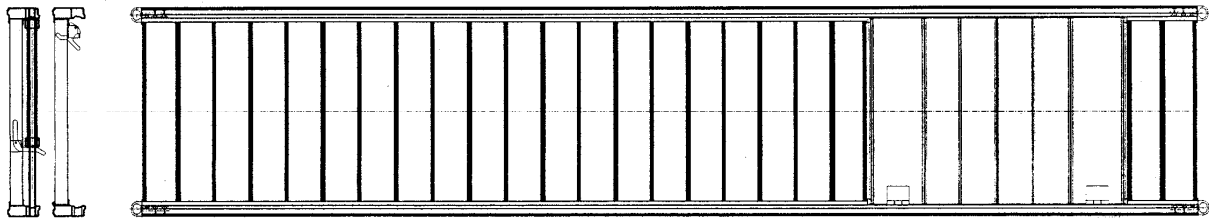

## **Leitergangsrahmen, komplett aus Aluminium (neue Ausführung) für das Schnellbaugerüst RUX-SUPER 65/100**

Lieferbare Längen: 2.50 m und 3.00 m

Belastbarkeiten: 2.50 m  $\Rightarrow$  Gerüstgruppe 4

3.00 m  $\Rightarrow$  Gerüstgruppe 3

### Vorteile der Weiterentwicklung:

- komplett aus Aluminium
- Laufflächen und Klappe aus stranggepressten Aluminium Hohlprofilen (ähnlich wie RUX-ALU-Belag)
- keine Verschweißungen; alle Verbindungen der Einzelprofile mittels aufwendiger und hochwertiger Stanz-/Pressverbindungen
- ergonomische Form des Holmprofils um optimales Handling zu gewährleisten
- passend für RUX-SUPER und BERA-Bohlen Gerüst
- zweckmäßige, sichere Verschlüsse für Klappe und Leiter-Halterung ohne vorstehende Teile
- größere Breite von 59 cm
- volle Stapel-Kompatibilität zum alten Leitergangsrahmen